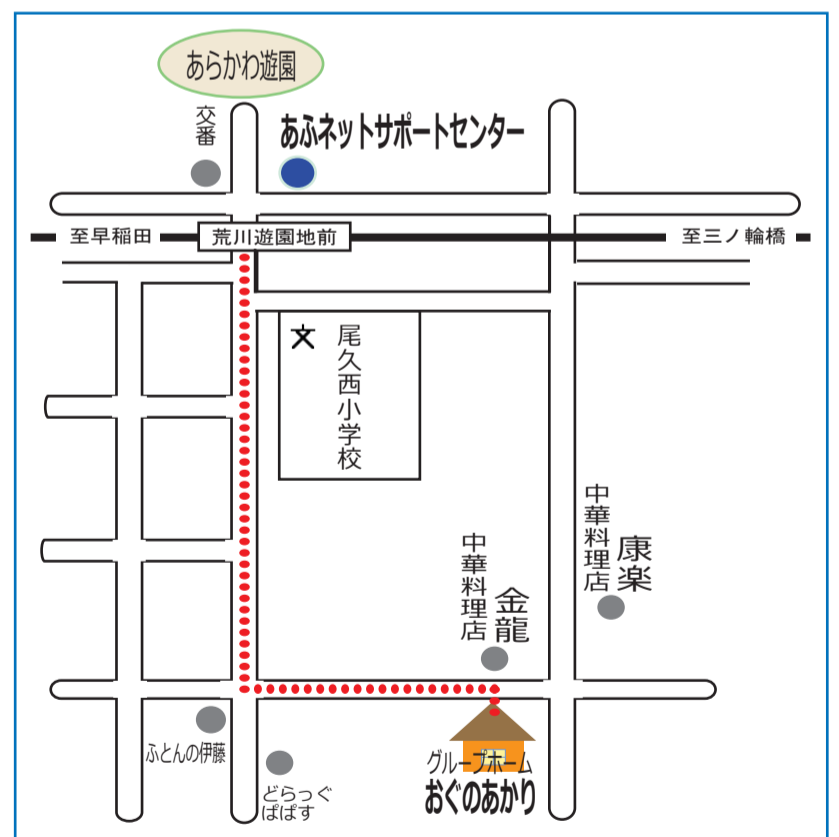

問い合わせ先・面接場所☆あふネットサポートセンター

採用担当：川口

荒川区西尾久6-30-4 富田ビル1F

電話・ファックス 03-3809-8500

Eメール mail@afnet.ne.jp